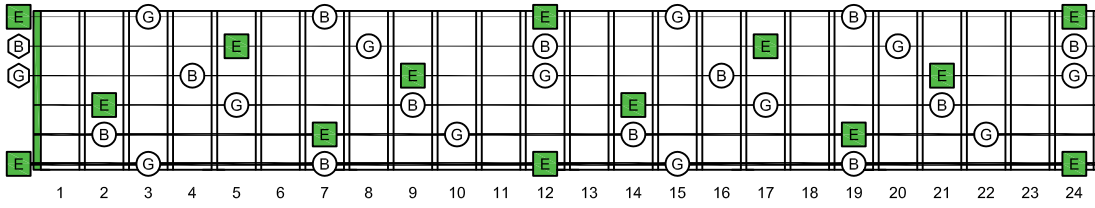

ENTIRE FINGERBOARD NOTE NAMES FOR E MINOR ARPEGGIO

ENTIRE FINGERBOARD INTERVALS FOR E MINOR ARPEGGIO

Em
EDCAG
octaves
minor arpeggio
box shapes

E minor arpeggio
SEMITONOMETER