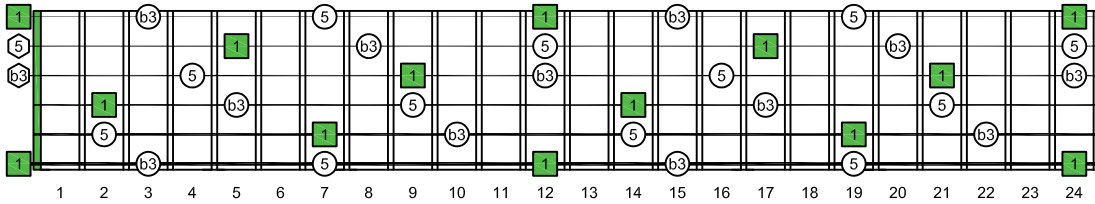

ENTIRE FINGERBOARD NOTE NAMES FOR E MINOR ARPEGGIO

ENTIRE FINGERBOARD INTERVALS FOR E MINOR ARPEGGIO

Em
EDCAG
octaves
minor arpeggio
box shapes

E minor arpeggio
SEMITONOMETER