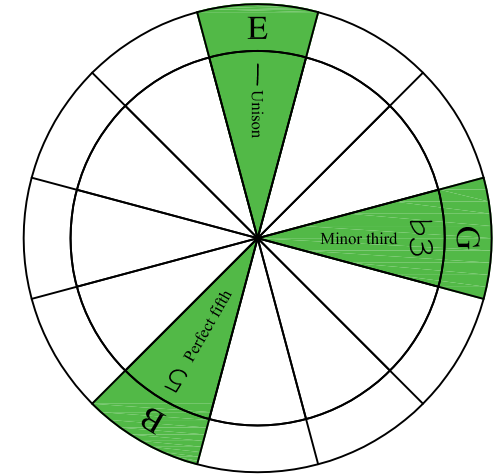

ENTIRE FINGERBOARD NOTE NAMES FOR E MINOR ARPEGGIO

ENTIRE FINGERBOARD INTERVALS FOR E MINOR ARPEGGIO

Em
EDCAG
octaves
minor arpeggio
box shapes

E minor arpeggio
SEMITONOMETER