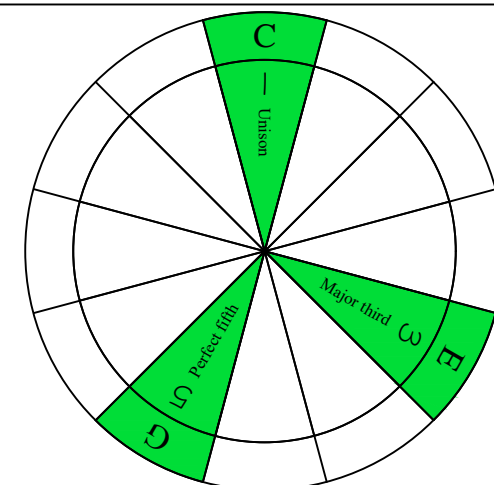

**C**  
**major arpeggio**  
**CAGFD**  
**o'taves**  
**box shapes**  
**5-string bass**  
**Drop D + High C : DADGC**

**C major arpeggio**  
**SEMITONOMETER**