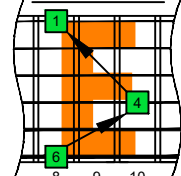

CAGED octaves (Baritone 6-string guitar : B1 standard tuning - BEADF#B) C natural - FINGERBOARD OCTAVE SHAPES

od.guit.

T	1	5	8	8	8	13	13	13	13	13	13	8	8	8	5	1
A				5	10	10	10	15	15	10	10	10	5	5	5	3
B	3	3	3	8	8	8			15	15	8	8	8	3	3	3

STRING NUMBERS

STRING NUMBERS

STRING NUMBERS

STRING NUMBERS

STRING NUMBERS

STRING NUMBERS

STRING NUMBERS

STRING NUMBERS