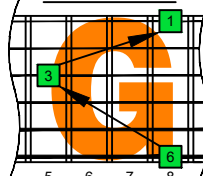

CAGED octaves (Baritone 6-string guitar : B1 standard tuning - BEADF#B) C natural - FINGERBOARD OCTAVE SHAPES

od.guit.

T	1	5	8	8	8	13	13	13	13	13	13	8	8	8	5	1
A				5	10	10	10	15	15	10	10	10	5	5	5	3
B	3	3	3	8	8	8			15	15	8	8	8	3	3	3

STRING NUMBERS

STRING NUMBERS

STRING NUMBERS

STRING NUMBERS

STRING NUMBERS

STRING NUMBERS

STRING NUMBERS

STRING NUMBERS