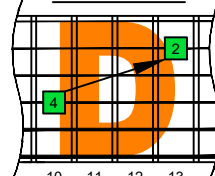

CAGED octaves (Baritone 6-string guitar : B1 standard tuning - BEADF#B) C natural - FINGERBOARD OCTAVE SHAPES

od.guit.

T	1	5	8	8	8	13	13	13	13	13	13	8	8	8	5	1
A				5	10	10	10	15	15	10	10	10	5	5	5	3
B	3	3	3	8	8	8			15	15	8	8	8	3	3	3

STRING NUMBERS

STRING NUMBERS

STRING NUMBERS

STRING NUMBERS

STRING NUMBERS

STRING NUMBERS

STRING NUMBERS

STRING NUMBERS