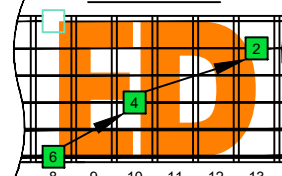

CAGED octaves (Baritone 6-string guitar : B1 standard tuning - BEADF#B) C natural - FINGERBOARD OCTAVE SHAPES

od.guit.

T	1	5	8	8	8	13	13	13	13	13	13	8	8	8	5	1
A				5	10	10	10	15	15	10	10	10	5	5	5	3
B	3	3	3	8	8	8			15	15	8	8	8	3	3	3

STRING NUMBERS

STRING NUMBERS

STRING NUMBERS

STRING NUMBERS

STRING NUMBERS

STRING NUMBERS

STRING NUMBERS

STRING NUMBERS